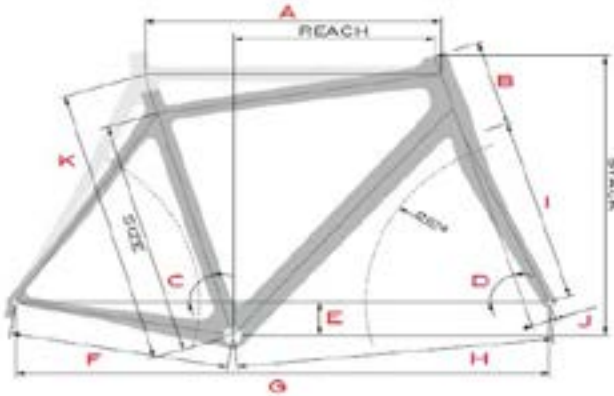

Kurbellänge Kurbelsatz Kassette Spacerhöhe

<input type="checkbox"/> 170 mm	<input type="checkbox"/> 39-53z	<input type="checkbox"/> 11-23z	<input type="checkbox"/> 10 mm
<input type="checkbox"/> 172,5 mm	<input type="checkbox"/> 34-50z	<input type="checkbox"/> 12-25z	<input type="checkbox"/> 20 mm
<input type="checkbox"/> 175 mm	<input type="checkbox"/> 36-52z	<input type="checkbox"/> _____ ¹	<input type="checkbox"/> 30 mm

Händlername: _____

Kundennummer: _____

Spezifikations- und Preisänderungen vorbehalten

¹ gegebenenfalls Aufpreis

Geometriedaten

Size	42	45	48	51	54
Slope Size c/c	420	450	480	510	540
Slope Size c/t	470	500	525	560	595
Reach	368	373	378	383	388
Stack	526	547	568	589	610
A	519	534	550	567	583
B	129	149	173	193	216
C	74.2	73.7	73.2	72.7	72.2
D	71.5	71.9	72.3	72.7	73.1
E	71	71	69	69	67
F	414	414	414	414	414
G	973	982	991	998	1006
H	570	578	586	594	602
I	365	365	365	365	365
J	43	43	43	43	43
Classic Size (K)	507	530	554	577	600
Trail	67.4	64.9	62.4	59.9	57.4

Farbvarianten

weiß carbon

titan schwarz

schwarz orange

matt schwarz

rot weiß carbon

Rahmendetails

- Material:** Carbon CL+ 300 - 3K
- Steuerrohr:** Tapered 1 1/8 auf 1 1/4 Zoll
- Tretlager:** ITA Gewinde
- Umwerferbefestigung:** Schelle
- Schaltung:** Mechanische Schaltungen
- Sattelstütze:** Ø 31,6 mm
- Rahmengarantie:** Lebenslange Hersteller-Garantie auf den Rahmen
- Rechtlicher Hinweis:** Spezifikations- und Preisänderungen vorbehalten!