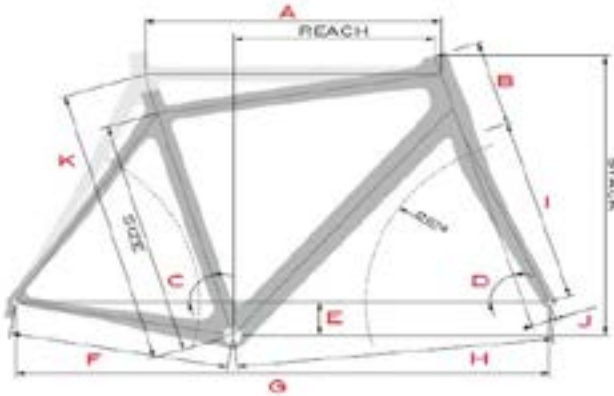

Kurbellänge Kurbelsatz Kassette Spacerhöhe

<input type="checkbox"/> 170 mm	<input type="checkbox"/> 39-53z	<input type="checkbox"/> 11-23z	<input type="checkbox"/> 10 mm
<input type="checkbox"/> 172,5 mm	<input type="checkbox"/> 34-50z	<input type="checkbox"/> 12-25z	<input type="checkbox"/> 20 mm
<input type="checkbox"/> 175 mm	<input type="checkbox"/> 36-52z	<input type="checkbox"/> _____ ¹	<input type="checkbox"/> 30 mm

Händlername: _____

Kundennummer: _____

Spezifikations- und Preisänderungen vorbehalten

¹ gegebenenfalls Aufpreis

Geometriedaten

Size	42	45	48	51	54
Slope Size c/c	420	450	480	510	540
Slope Size c/t	470	500	525	560	595
Reach	368	373	378	383	388
Stack	526	547	568	589	610
A	519	534	550	567	583
B	129	149	173	193	216
C	74.2	73.7	73.2	72.7	72.2
D	71.5	71.9	72.3	72.7	73.1
E	71	71	69	69	67
F	414	414	414	414	414
G	973	982	991	998	1006
H	570	578	586	594	602
I	365	365	365	365	365
J	43	43	43	43	43
Classic Size (K)	507	530	554	577	600
Trail	67.4	64.9	62.4	59.9	57.4

Farbvarianten

weiß rot

schwarz weiß carbon

weiß grau

rot weiß carbon

Rahmendetails

- Material:** Carbon CL+ 240 UDM
- Steuerrohr:** Tapered 1 1/8 auf 1 1/4 Zoll
- Tretlager:** ITA Gewinde
- Umwerferbefestigung:** Schelle
- Schaltung:** Mechanische Schaltungen
- Sattelstütze:** Ø 31,6 mm
- Rahmengarantie:** Lebenslange Hersteller-Garantie auf den Rahmen
- Rechtlicher Hinweis:** Spezifikations- und Preisänderungen vorbehalten!